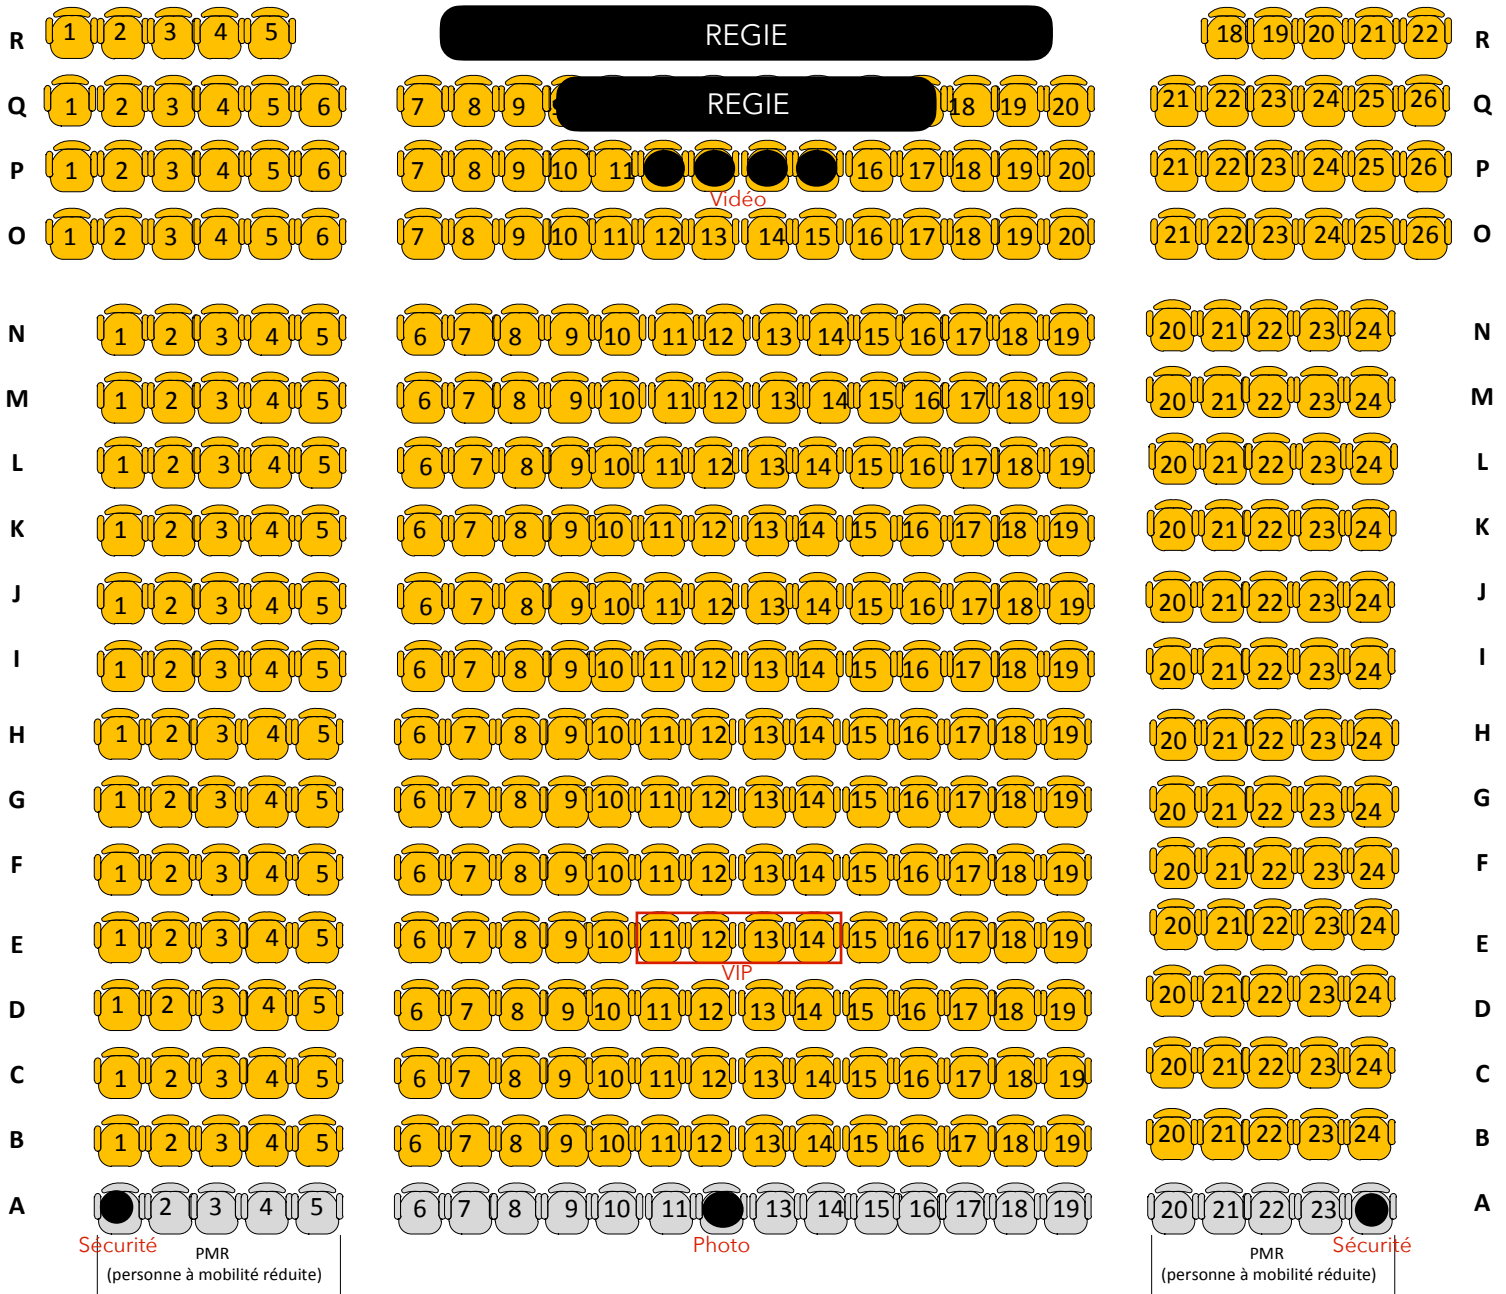

PLACES NUMEROTEES

Non échangeables, non remboursables

	1 séance	2 séances	3 séances	4 séances
Adultes	18 €	30 €	42 €	47 €
Enfants 4-10 ans	12 €	22 €	30 €	35 €
Bébé 6 mois-3 ans	Gratuit avec siège			
Nourrisson 0-5 mois	Gratuit sans siège			

Pour des raisons de sécurité, les poussettes ne sont pas autorisées dans la salle de spectacle.

413 places / fauteuils disposés en gradins

PLAN de la SALLE

SCENE