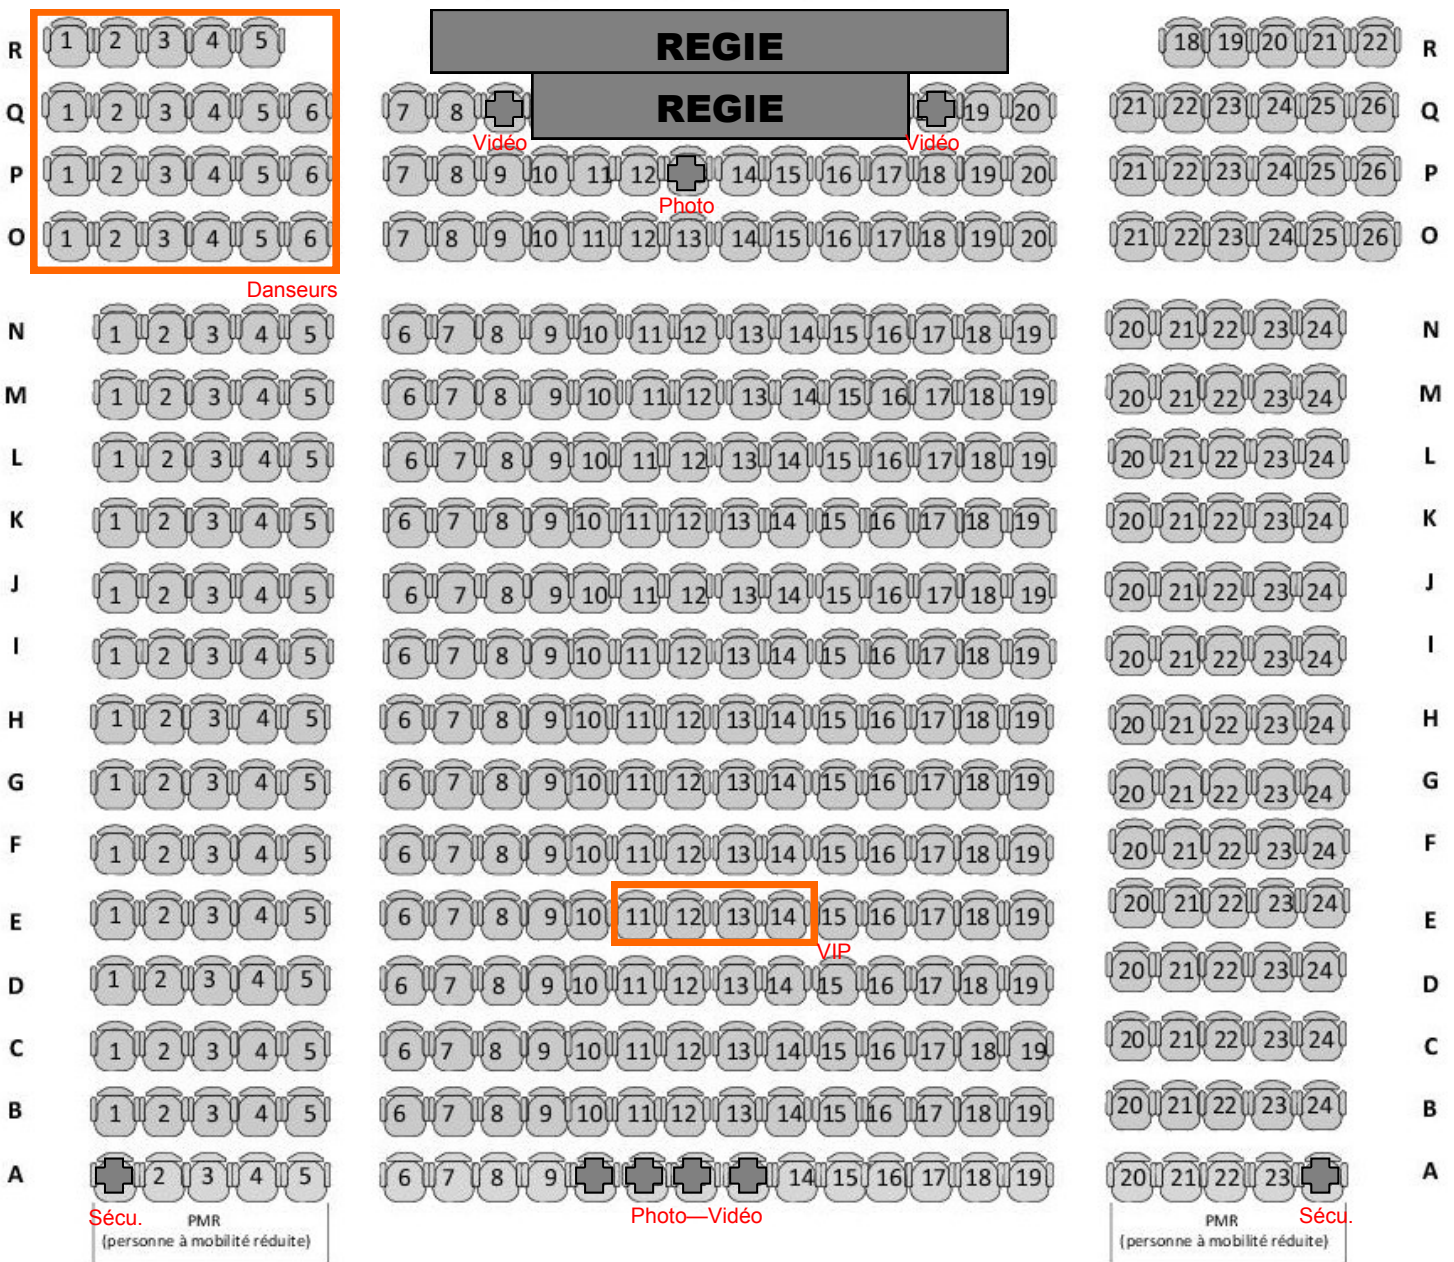

**PLACES NUMEROTEES**  
non échangeables, non remboursables

	1 spect	2 spect
Adultes	12 €	16 €
Enfants 4 - 10 ans	8 €	10 €
Bébé 6 mois - 3 ans	Gratuit (avec siège)	
Nourrissons 0 - 6 mois	Gratuit (sans siège)	
<i>Pour des raisons de sécurité, les poussettes ne sont pas autorisées</i>		

Information - Billetterie  
Du 15 au 22 juin à l'école & le jour même sur place dès 17h  
04 42 29 38 39 - 06 52 48 35 71 - ZA La butelière 13530 Trets

407 places

**PLAN DE LA SALLE DE SPECTACLE**

**SCENE**