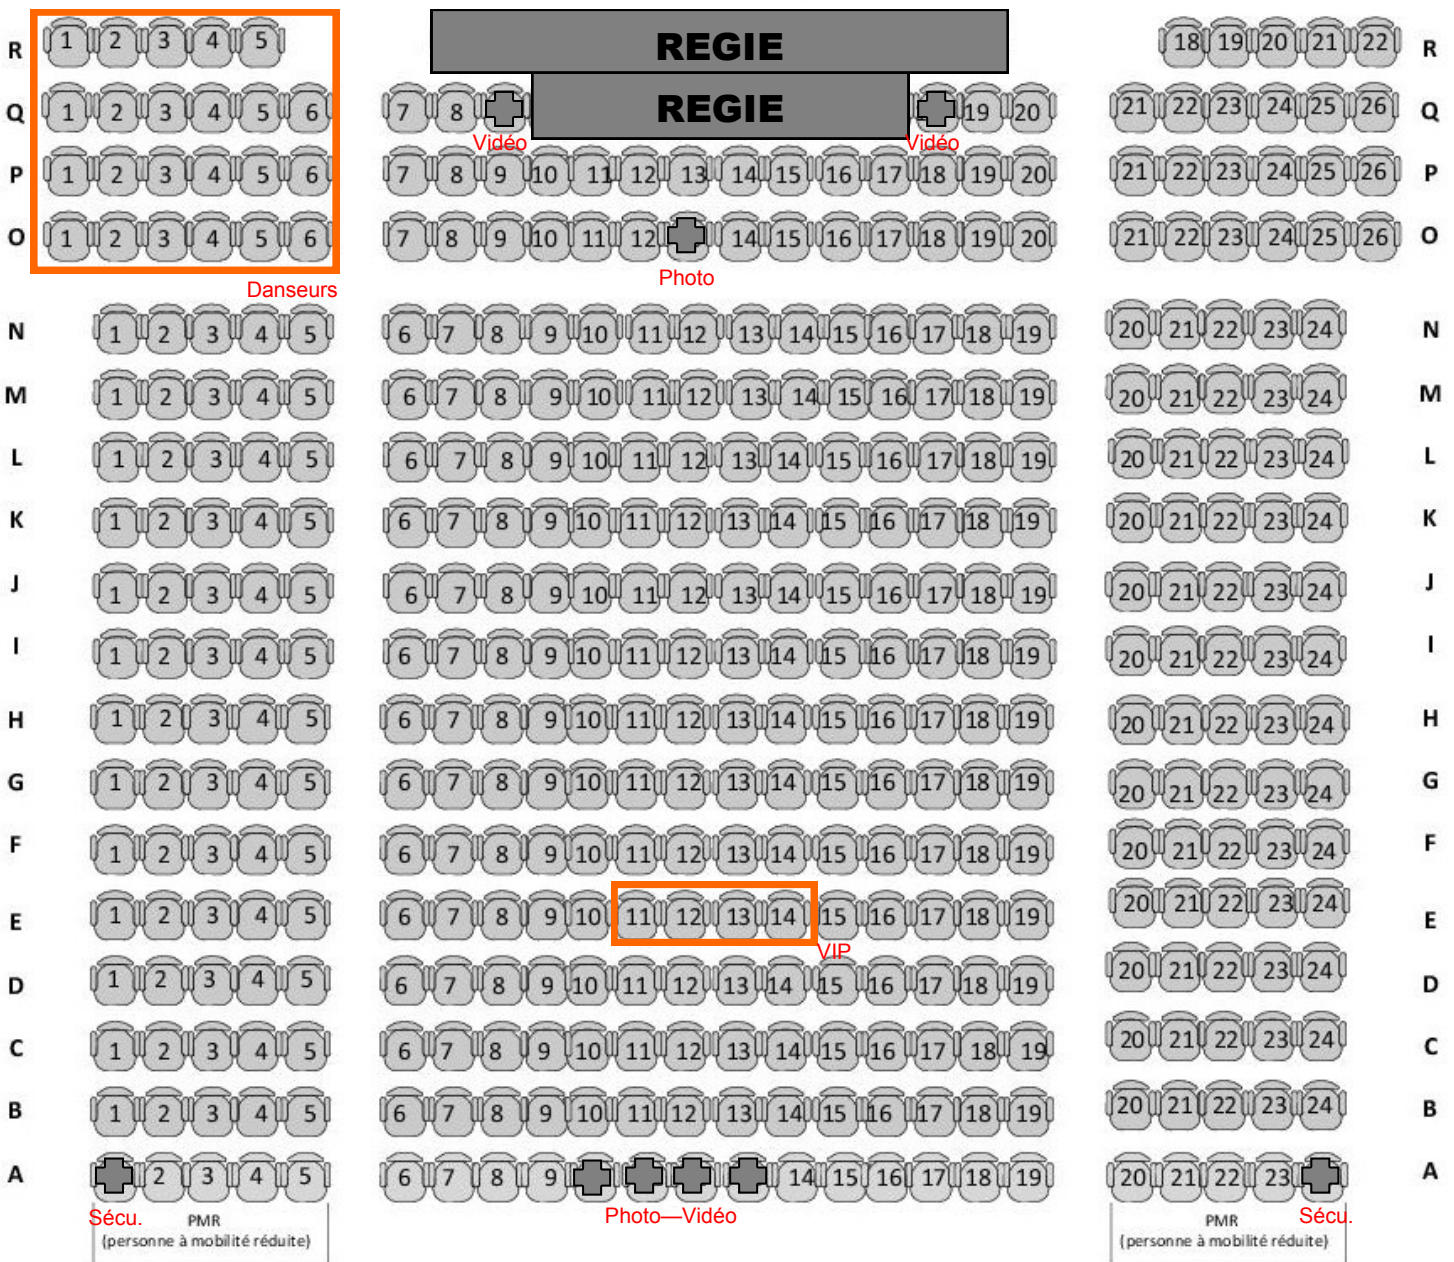

PLACES NUMEROTEES
non échangeables, non remboursables

	1 spect	2 spect
Adultes	12 €	15 €
Enfants 4 - 10 ans	8 €	10 €
Bébé 6 mois - 3 ans	Gratuit (avec siège)	
Nourrissons 0 - 6 mois	Gratuit (sans siège)	
<i>Pour des raisons de sécurité, les poussettes ne sont pas autorisées</i>		

Information - Biletterie
Du 19 au 26 juin à l'école & le jour même sur place dès 18h
04 42 29 38 39 - 06 52 48 35 71 - ZA La buletiere, 13530 Trets

PLAN DE LA SALLE DE SPECTACLE

SCENE